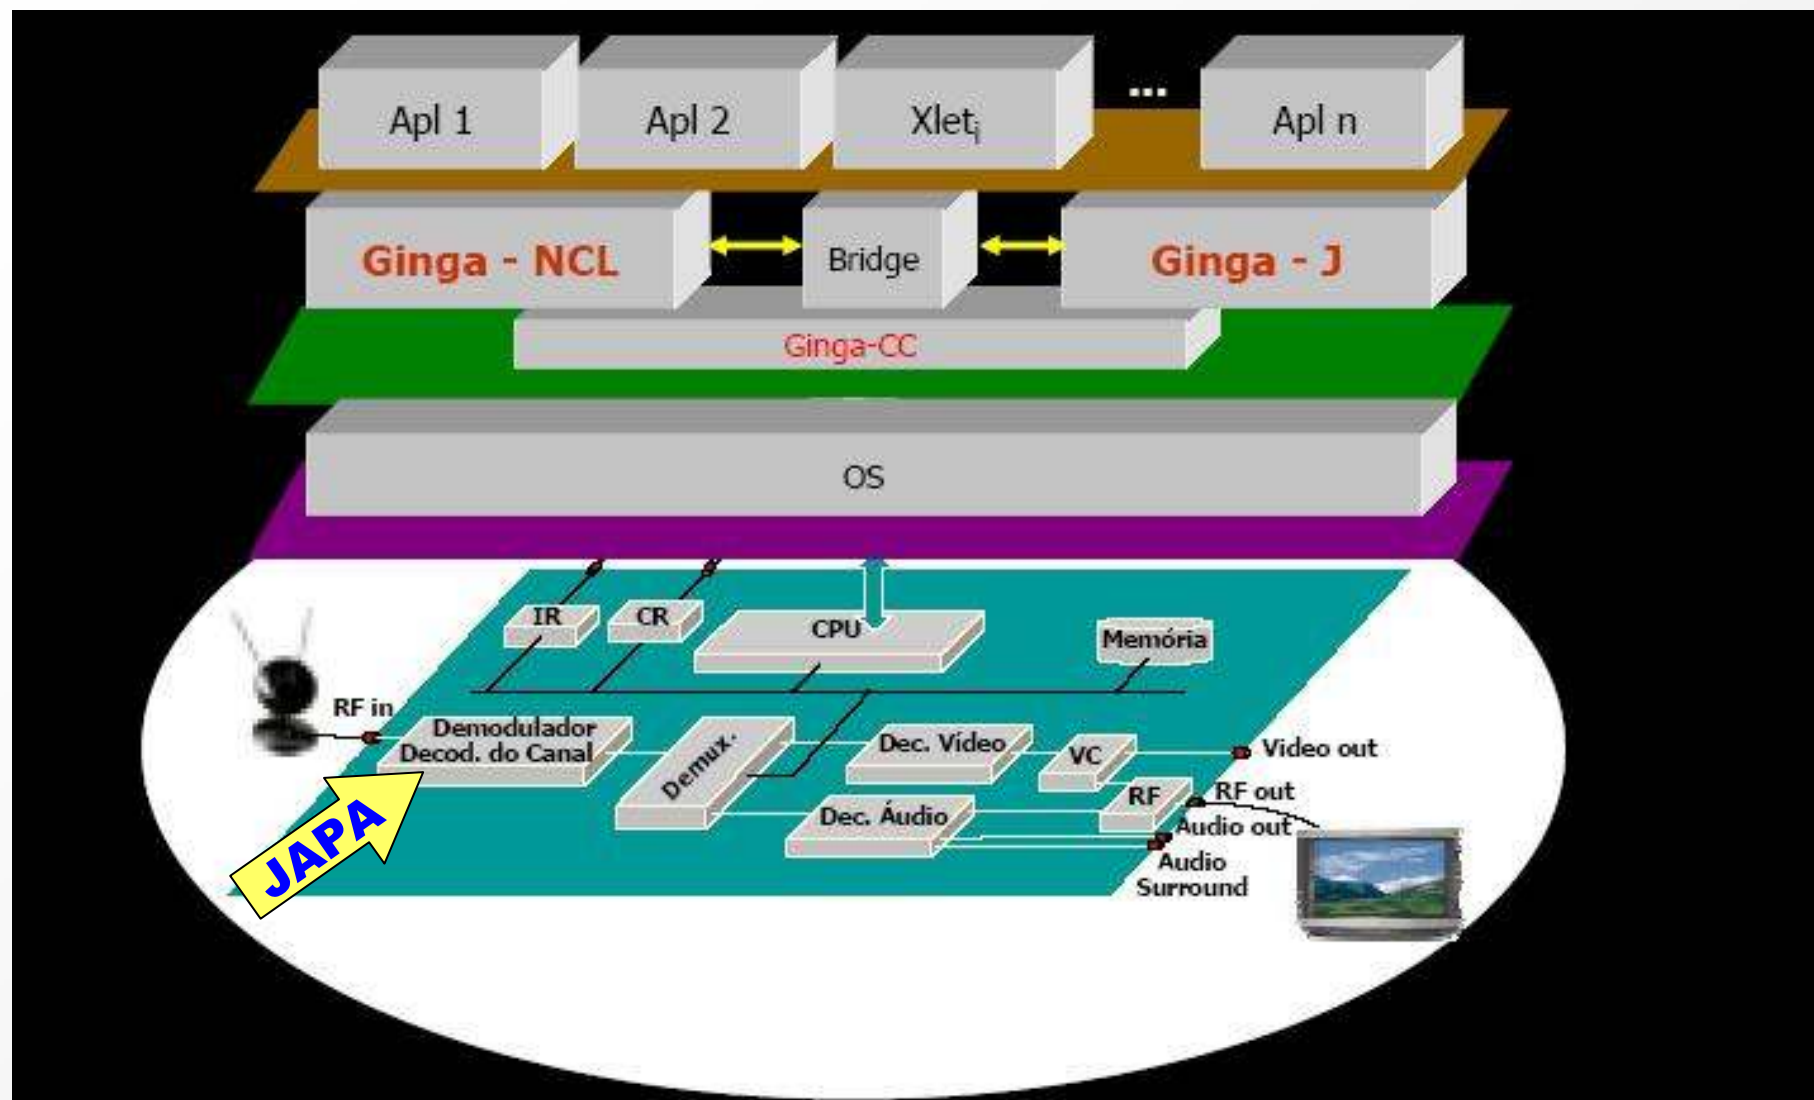

Introdução a SBTVD-T

Maior Qualidade de Som

Introdução a SBTVD-T

Maior Qualidade de Imagem

- TV Analógica – quadrada (4:3)
 - 480 linhas
- *Alta definição - widescreen (16:9):*
 - Resolução standard: 640 x 480 (igual o atual DVD)
 - HD-Ready: 1366x768 (superior ao DVD);
 - Full HD: 1920 x 1080 (similar à do Blue-ray).

Exibição de imagem

- 'i' é de *interlaced* (entrelaçada): ímpares x pares;
- 'p' é de *progressive* (progressiva): contínua.

Introdução a SBTVD-T

4:3 e 16:9

4:3
normal

16:9

4:3
dimensionado

Introdução a SBTVD-T

Conteúdo do sinal digital

Introdução a SBTVD-T

Múltiplos Dispositivos

- Celular (*mobile*).
- TV portátil (Carro, metrô).
- TV residencial.
- PC.

Introdução a SBTVD-T

Introdução a SBTVD-T

Produção e Recepção

Introdução a SBTVD-T

Carrossel de dados

Set-top Box

- Conversor digital / analógico;

Set-top Box - Ginga

Interatividade

Canal de Retorno

Interatividade