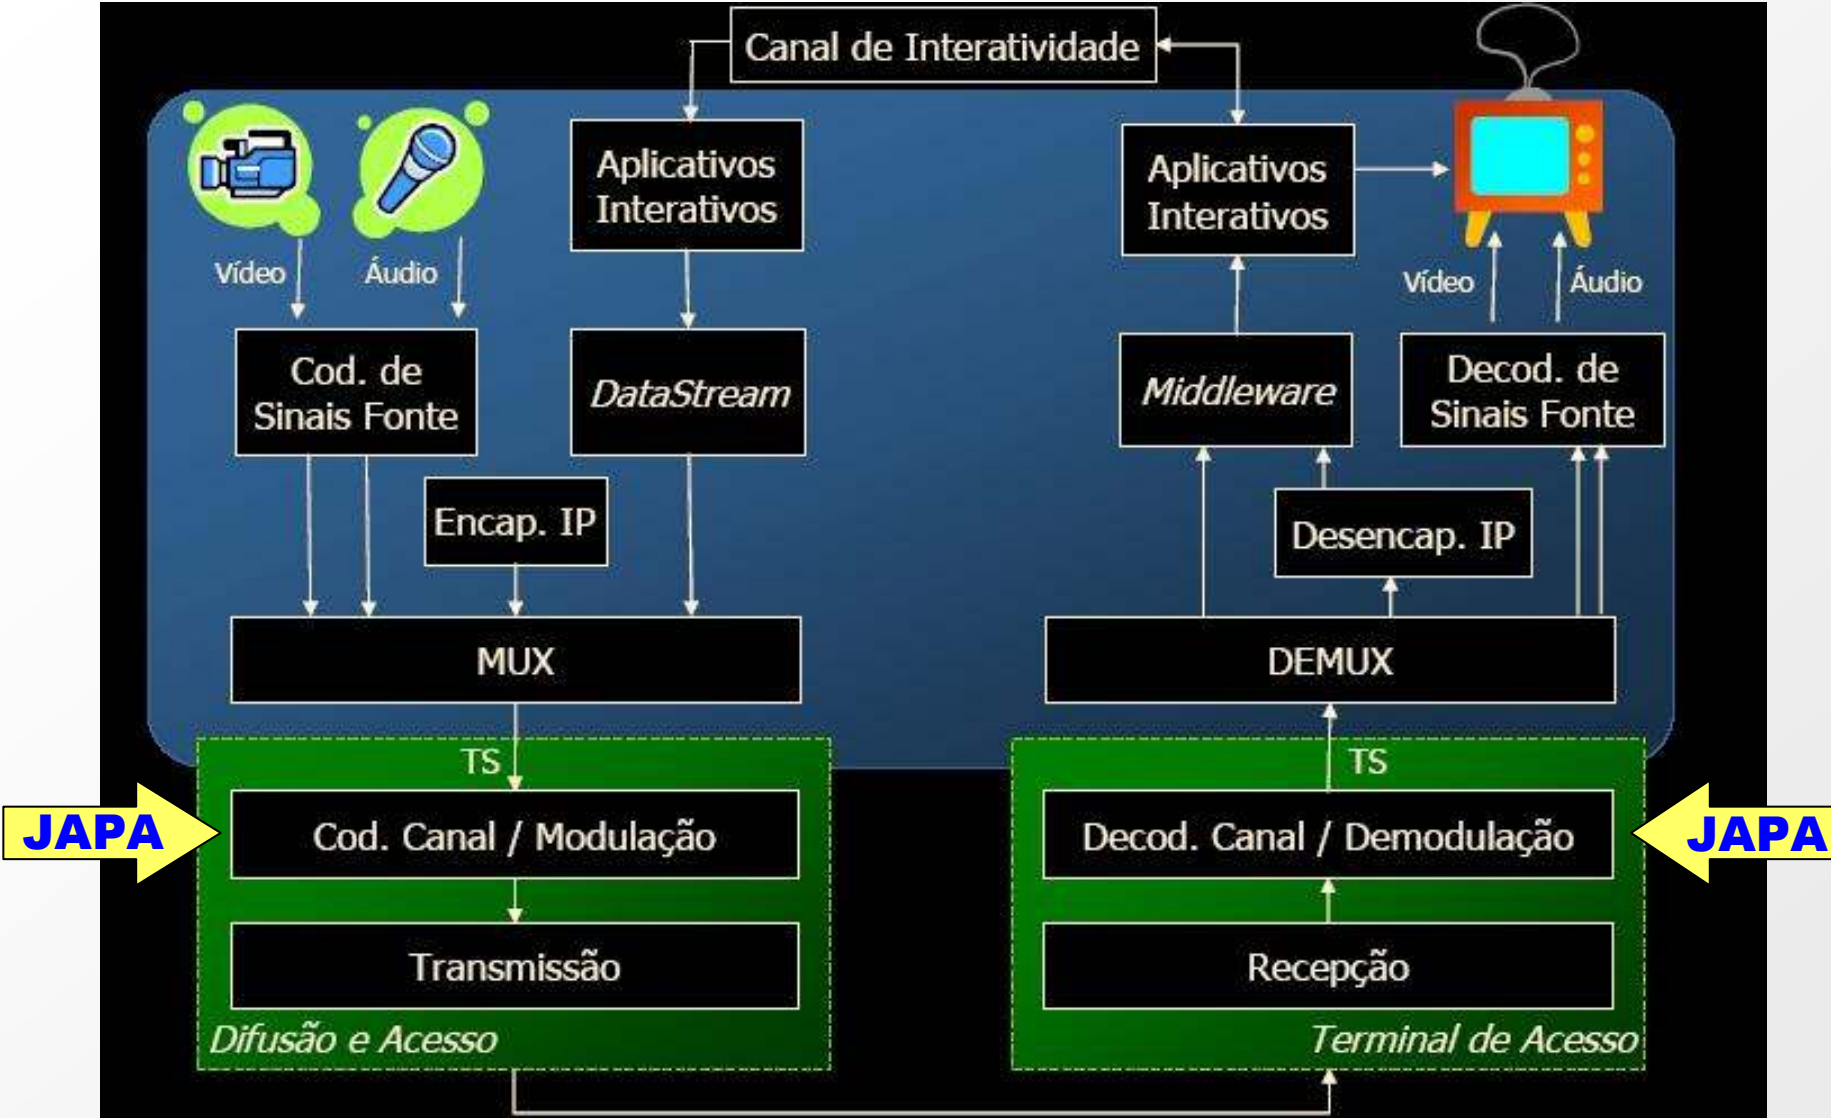

- MPEG-4;
- Clima tropical;
- Inclusão social;
- Inclusão digital.

TVD não pretende substituir um computador.

Introdução a SBTVD-T

- **Maior qualidade de imagem**
 - Sem chuviscos e fantasmas.
- **Maior qualidade de som: *Surround 5.1 canais***
- **Multiprogramação**
- **Interatividade**
 - Aplicações interativas.
 - Aplicações locais.
- **Sinal é aberto e gratuito**
 - Sinal analógico funcionará “temporariamente” em paralelo com o sinal digital.

Exibição de imagem

- 'i' é de *interlaced* (entrelaçada): ímpares x pares;
- 'p' é de *progressive* (progressiva): contínua.

Introdução a SBTVD-T

4:3 e 16:9

4:3
normal

16:9

4:3
dimensionado

Introdução a SBTVD-T

Conteúdo do sinal digital

Introdução a SBTVD-T

Múltiplos Dispositivos

- Celular (*mobile*).
- TV portátil (Carro, metrô).
- TV residencial.
- PC.

Introdução a SBTVD-T

Introdução a SBTVD-T

Produção e Recepção

Introdução a SBTVD-T

Carrossel de dados

Set-top Box

- Conversor digital / analógico;

Set-top Box - Ginga

Interatividade

Canal de Retorno

Interatividade