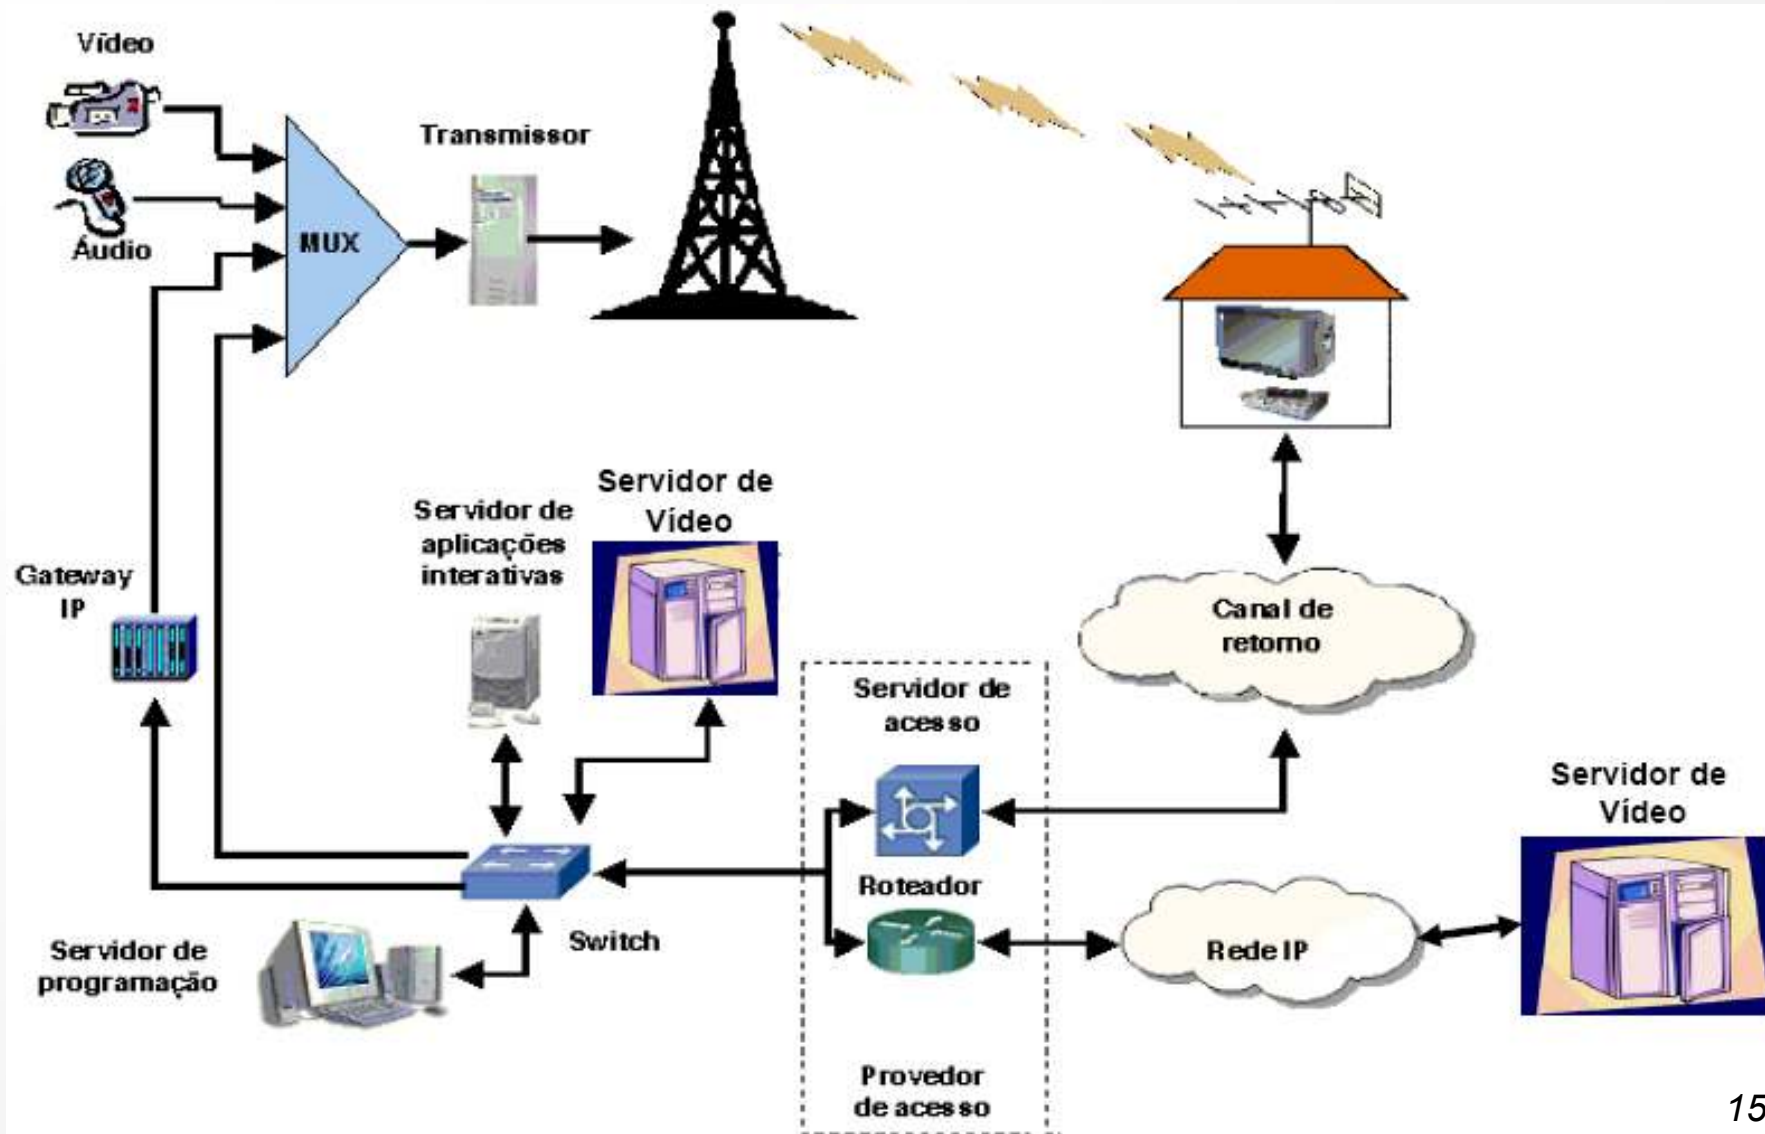

Introdução a SBTVD-T

Principais modelos anteriores:

- TV digital japonês (ISDB)
- Americano (ATSC)
- Europeu (DVB)

Novo modelo brasileiro:

- Sistema Brasileiro de TV Digital Terrestre (SBTVD-T)

Porque criar um novo padrão de TVD?

- MPEG-4;
- Clima tropical;
- Inclusão social;
- Inclusão digital.

TVD não pretende substituir um computador.

Introdução a SBTVD-T

- **Maior qualidade de imagem**
 - Sem chuviscos e fantasmas.
- **Maior qualidade de som: *Surround 5.1 canais***
- **Multiprogramação**
- **Interatividade**
 - Aplicações interativas.
 - Aplicações locais.
- **Sinal é aberto e gratuito**
 - Sinal analógico funcionará “temporariamente” em paralelo com o sinal digital.

Conteúdo do sinal digital

Introdução a SBTVD-T

Múltiplos Dispositivos

- Celular (*mobile*).
- TV portátil (Carro, metrô).
- TV residencial.
- PC.

Introdução a SBTVD-T

Introdução a SBTVD-T

Produção e Recepção

Introdução a SBTVD-T

Carrossel de dados

Set-top Box

- Conversor digital / analógico;

Set-top Box - Ginga

Interatividade

Canal de Retorno

Interatividade