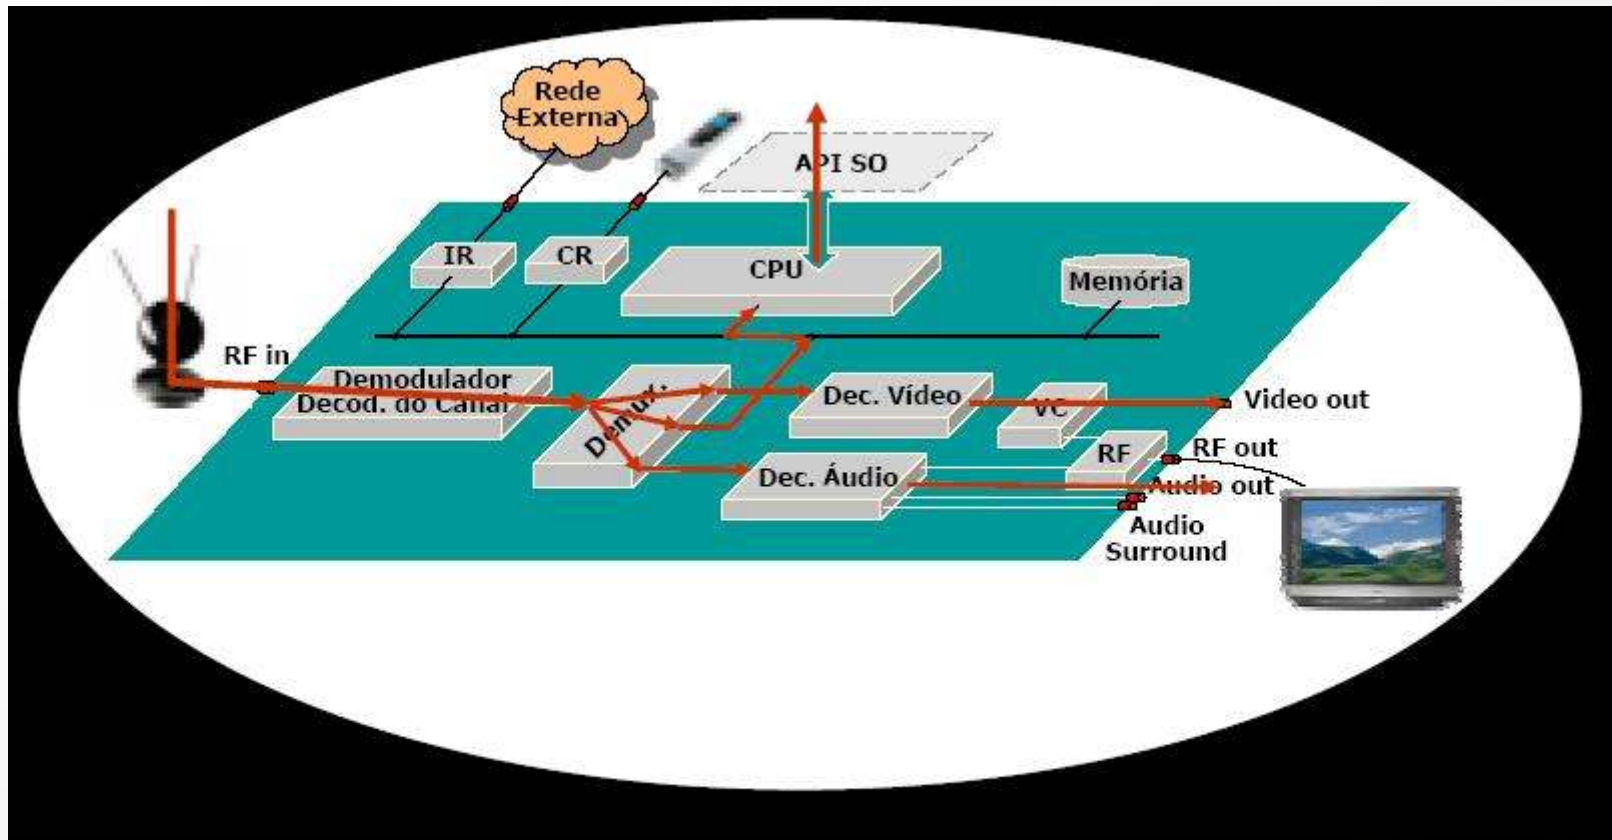

Introdução a SBTVD-T

Maior Qualidade de Som

Introdução a SBTVD-T

Maior Qualidade de Imagem

- TV Analógica – quadrada (4:3)
 - 480 linhas
- *Alta definição - widescreen (16:9):*
 - Resolução standard: 640 x 480 (igual o atual DVD)
 - HD-Ready: 1366x768 (superior ao DVD);
 - Full HD: 1920 x 1080 (similar à do Blue-ray).

Exibição de imagem

- 'i' é de *interlaced* (entrelaçada): ímpares x pares;
- 'p' é de *progressive* (progressiva): contínua.

Introdução a SBTVD-T

4:3 e 16:9

4:3
normal

16:9

4:3
dimensionado

Introdução a SBTVD-T

Conteúdo do sinal digital

Introdução a SBTVD-T

Múltiplos Dispositivos

- Celular (*mobile*).
- TV portátil (Carro, metrô).
- TV residencial.
- PC.

Introdução a SBTVD-T

Introdução a SBTVD-T

Produção e Recepção

Introdução a SBTVD-T

Carrossel de dados

Set-top Box

- Conversor digital / analógico;

Set-top Box - Ginga

Interatividade

Canal de Retorno

Interatividade