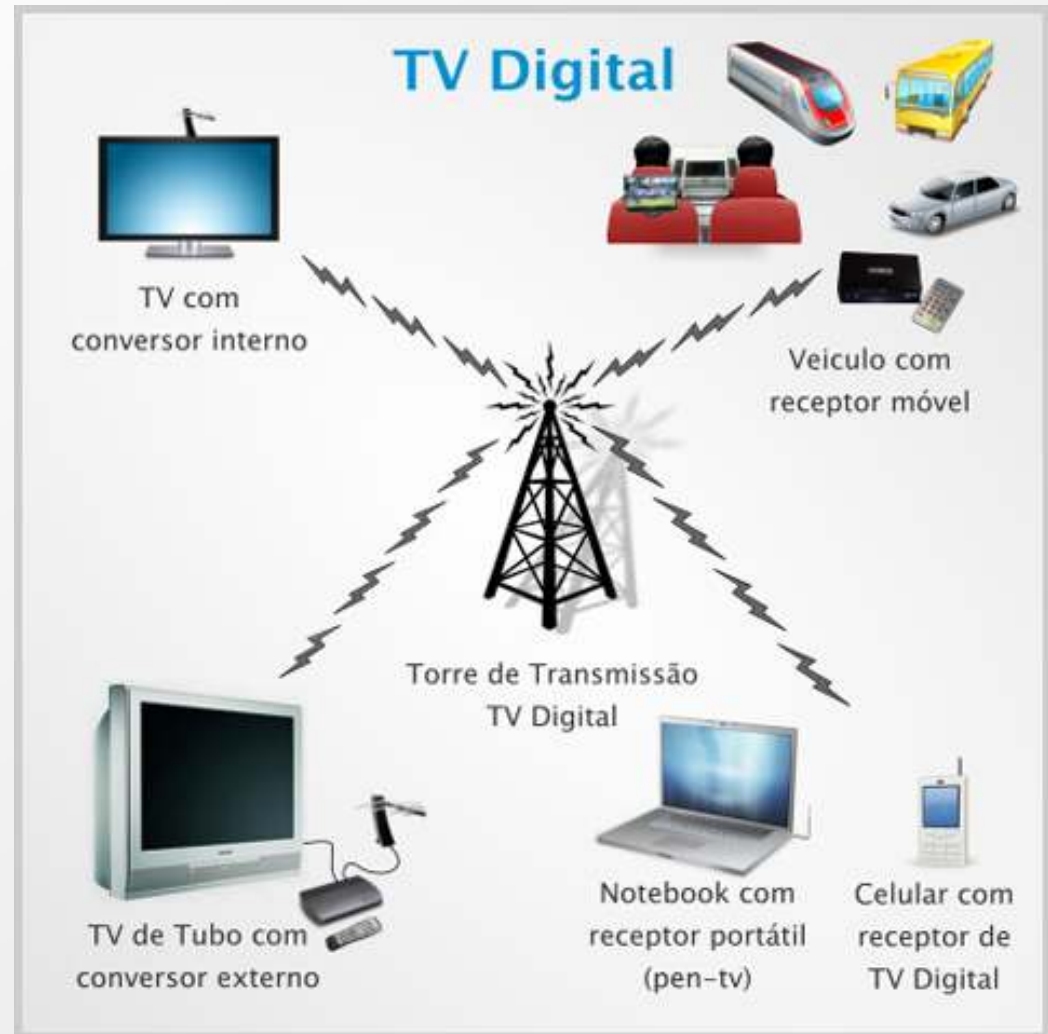

- MPEG-4;
- Clima tropical;
- Inclusão social;
- Inclusão digital.

TVD não pretende substituir um computador.

Introdução a SBTVD-T

- **Maior qualidade de imagem**
 - Sem chuviscos e fantasmas.
- **Maior qualidade de som: *Surround 5.1 canais***
- **Multiprogramação**
- **Interatividade**
 - Aplicações interativas.
 - Aplicações locais.
- **Sinal é aberto e gratuito**
 - Sinal analógico funcionará “temporariamente” em paralelo com o sinal digital.

Conteúdo do sinal digital

Introdução a SBTVD-T

Múltiplos Dispositivos

- Celular (*mobile*).
- TV portátil (Carro, metrô).
- TV residencial.
- PC.

Introdução a SBTVD-T

Introdução a SBTVD-T

Produção e Recepção

Introdução a SBTVD-T

Carrossel de dados

Set-top Box

- Conversor digital / analógico;

Set-top Box - Ginga

Interatividade

Canal de Retorno

Interatividade